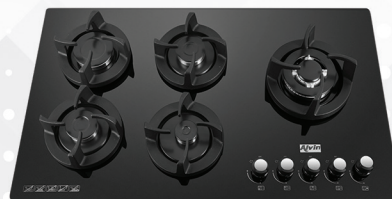

AG-301
88 x 52 cm

AG-302
88 x 52 cm

AG-303
88 x 52 cm

AG-304
88 x 52 cm

AG-305
88 x 52 cm

AG-306
88 x 52 cm

AS-501
86 x 50 cm

AS-502
86 x 50 cm

AS-503
70 x 30 cm

مشخصات گاز

- ترموکوپل Top Time و فنکد اتوماتیک
- شیشه سکوریت و تراش خورده
- سیم جرقه زن نسوز و مقاوم در برابر حرارت بالا

90 cm

AH-1001F (موتور فلز)
پنل کلیدی

90 cm

AH-1004F (موتور فلز)
پنل لمسی
دارای ریموت کنترل

60 cm

AH-1008F (موتور فلز)
پنل لمسی
دارای ریموت کنترل

80 cm

AH-1009F (موتور فلز)
پنل لمسی
دارای ریموت کنترل

70 cm

AH-1005F (موتور فلز)
پنل کلیدی

70 cm

AH-1006F (موتور فلز)
پنل لمسی
دارای ریموت کنترل

70 cm

AH-1007F (موتور فلز)
پنل لمسی
دارای ریموت کنترل

مشخصات هود

- موتور ناسا-کیا با ترموگارد
- برد لمسی دارای سنسور حرارتی و ۴ دور
- دارای فیلتر آلومینیومی قابل شست و شو
- جنس شیشه سکوریت