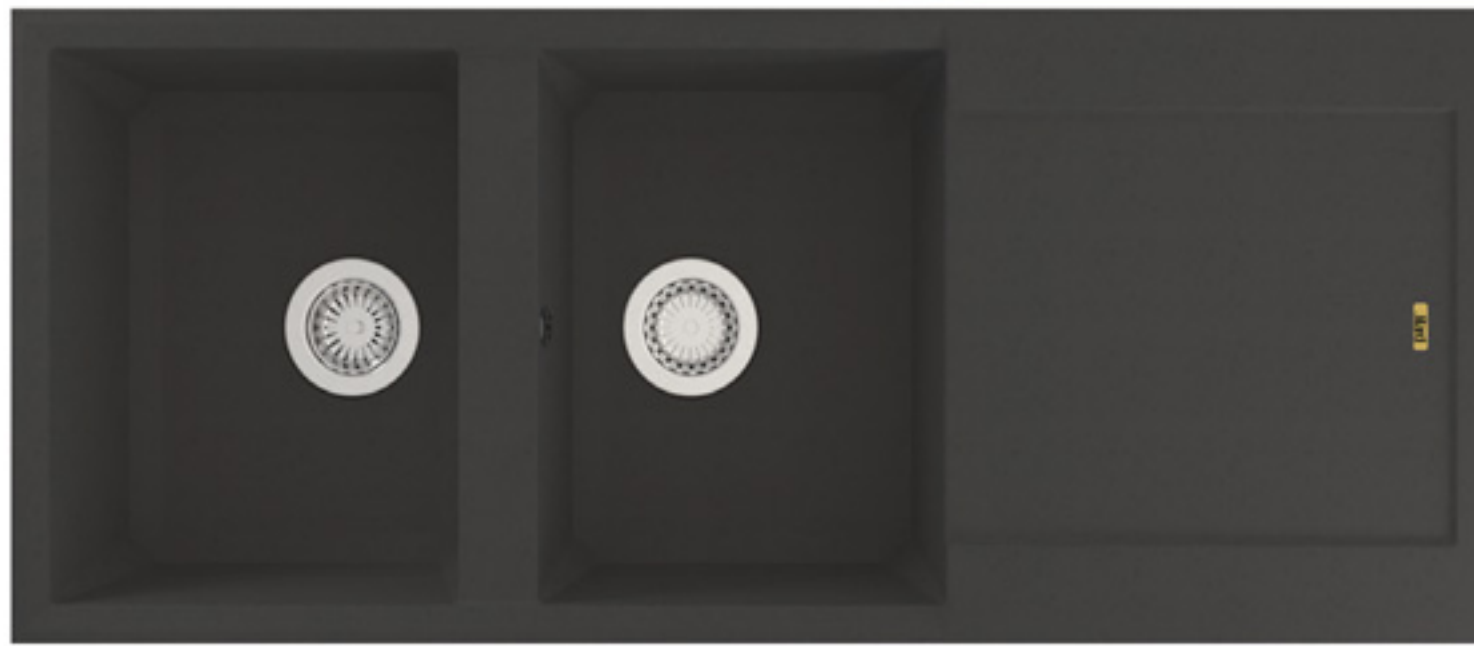

Jilard®

Meet Your Kitchen Needs

بهار ۱۴۰۲

KITCHEN GRANITE SINK

دارای سیفون اتوماتیک

■ **Model: KITO**
Size: 115 x 50 cm

دارای سیفون اتوماتیک

■ **Model: DEMO**
Size: 115 x 50 cm

■ **Model: CHIKO**
Size: 115 x 50 cm

■ **Model: ODIN**
Size: 115 x 50 cm

■ **Model: PRADA**
Size: 115 x 50 cm

■ **Model: VILA**
Size: 115 x 50 cm

HEAT-RESISTANT

ANTI-SHOCK

NO COLOR FADE

FOOD-SAFE