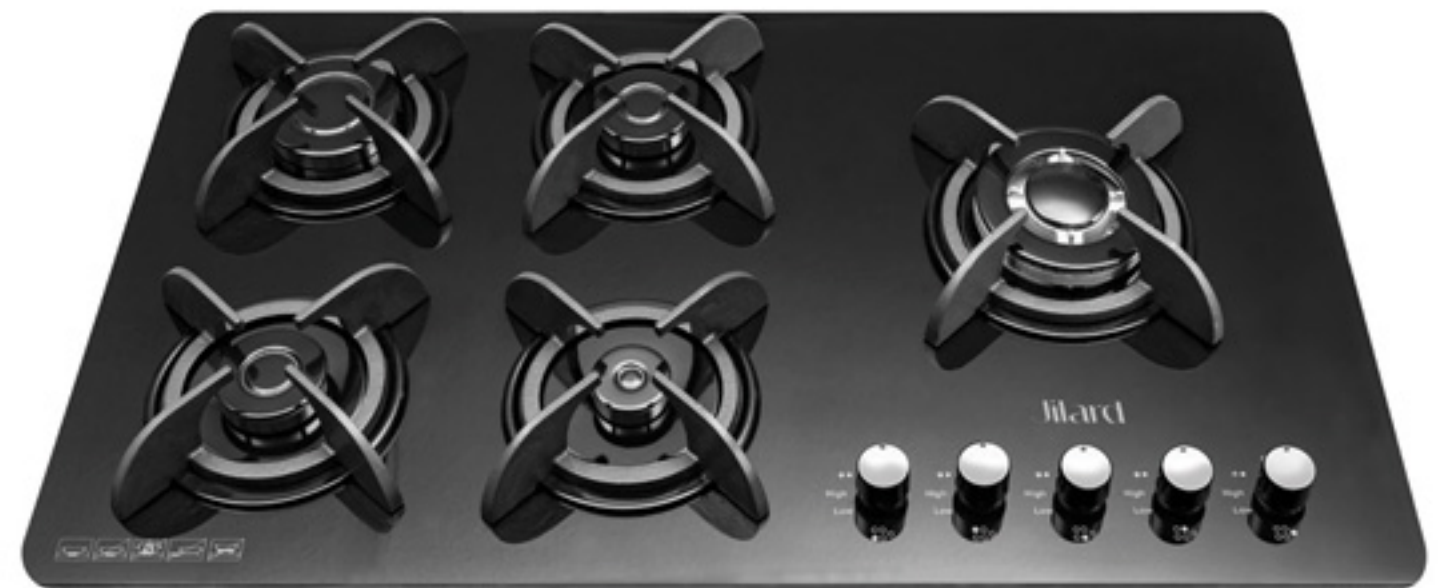

■ **Model: G- 1502S**
Size: 89 x 52 cm

Wok Support