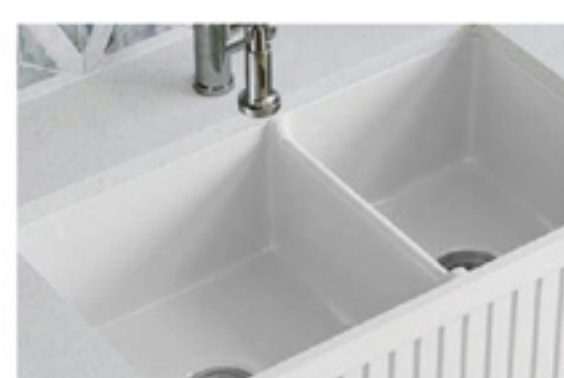

Jilard®

Meet Your Kitchen Needs

بهار ۱۴۰۲

KITCHEN GRANITE SINK

دارای سیفون اتوماتیک

■ **Model: KITO**
Size: 115 x 50 cm

دارای سیفون اتوماتیک

■ **Model: DEMO**
Size: 115 x 50 cm

■ **Model: CHIKO**
Size: 115 x 50 cm

■ **Model: ODIN**
Size: 115 x 50 cm

■ **Model: PRADA**
Size: 115 x 50 cm

■ **Model: VILA**
Size: 115 x 50 cm

HEAT-RESISTANT

ANTI-SHOCK

NO COLOR FADE

FOOD-SAFE

زیرصفحه ای (UNDER MOUNT)

■ **Model: FEX**
Size: 76 x 44 cm

KITCHEN STAINLESS STEEL SINK

NEW

■ **Model: X - 101**
Size: 120 x 50 cm

NEW

■ **Model: X - 102**
Size: 120 x 50 cm

BUILT-IN STEEL GAS HOB