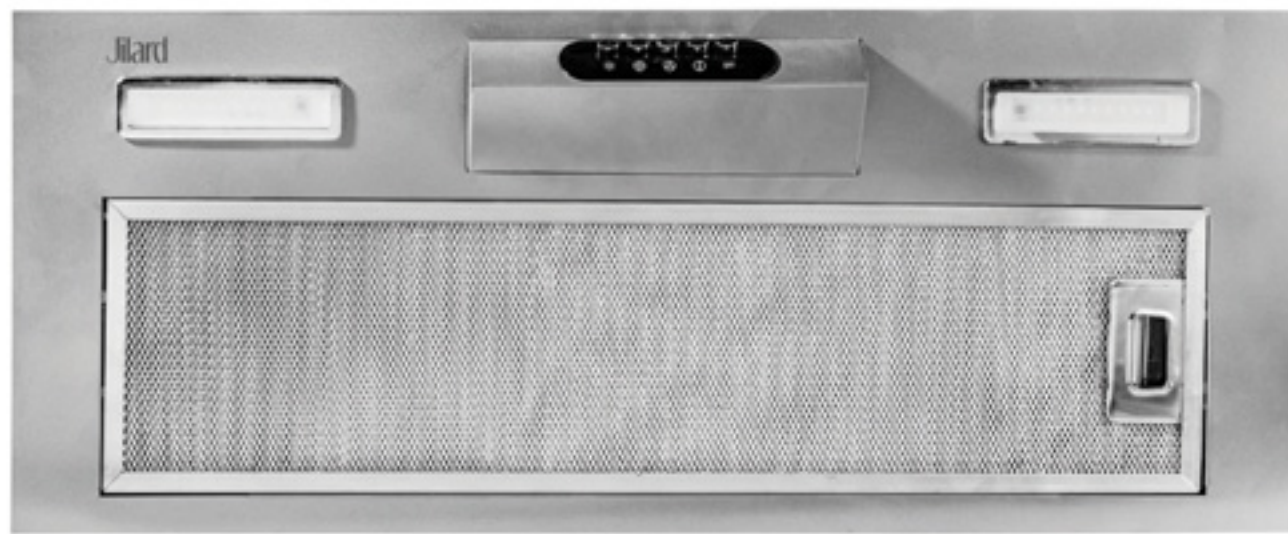

- **Model: HM- 113** Size: 70 x 30 cm **SILVER**
- دارای لامپ هالوژن SmD
- پنل کلیدی
- موتور فلز مجهز به ترموگارد
- دارای فیلتر آلومینیومی