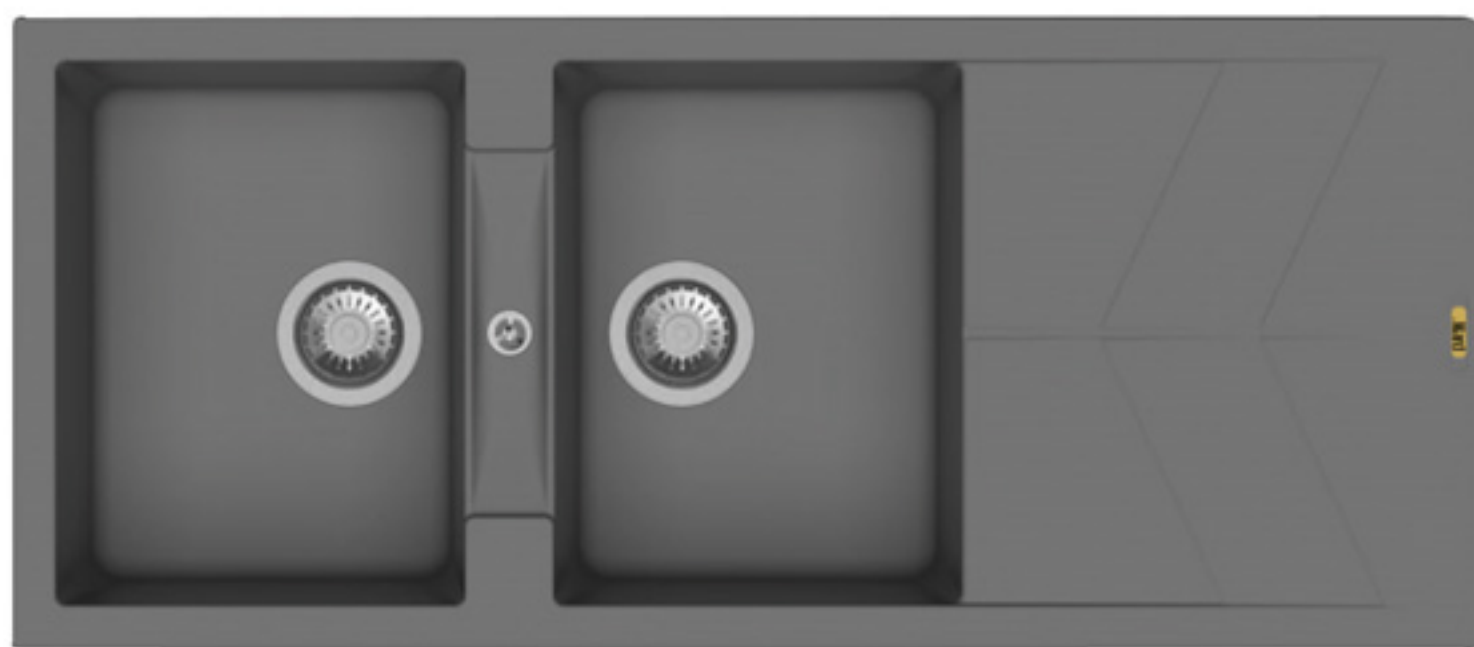

Jilard®

Meet Your Kitchen Needs

بهار ۱۴۰۲

KITCHEN GRANITE SINK

دارای سیفون اتوماتیک

■ **Model: KITO**
Size: 115 x 50 cm

دارای سیفون اتوماتیک

■ **Model: DEMO**
Size: 115 x 50 cm

■ **Model: CHIKO**
Size: 115 x 50 cm

■ **Model: ODIN**
Size: 115 x 50 cm

■ **Model: PRADA**
Size: 115 x 50 cm

■ **Model: VILA**
Size: 115 x 50 cm

HEAT-RESISTANT

ANTI-SHOCK

NO COLOR FADE

FOOD-SAFE

BUILT-IN OVEN

Jilard®
Meet Your Kitchen Needs

NEW

Model: JO- 01 ■

- فر گاز و برق توکار
- ابعاد : ۶۰ x ۶۰ سانتیمتر
- حجم فر : ۶۰ لیتر
- تایمر قابل تنظیم
- مجهز به فنکد برقی و جوجه گردان برقی
- قطع اتوماتیک جریان گاز (ترموکوپل)
- لامپ روشنایی داخل بدنه فر با عمر طولانی
- درب با شیشه دوجداره مقاوم در برابر شوک حرارتی
- دارای سینی لعابی

NEW

Model: JO- 02 ■

- فر برقی توکار
- ابعاد : ۶۰ x ۶۰ سانتیمتر
- حجم فر : ۶۰ لیتر
- تایمر دیجیتال قابل تنظیم تا ۴۵ دقیقه
- جوجه گردان برقی
- لامپ روشنایی داخل بدنه فر با عمر طولانی
- درب با شیشه دوجداره مقاوم در برابر شوک حرارتی
- دارای سینی لعابی به عمق ۳ سانتیمتر و توری استیل