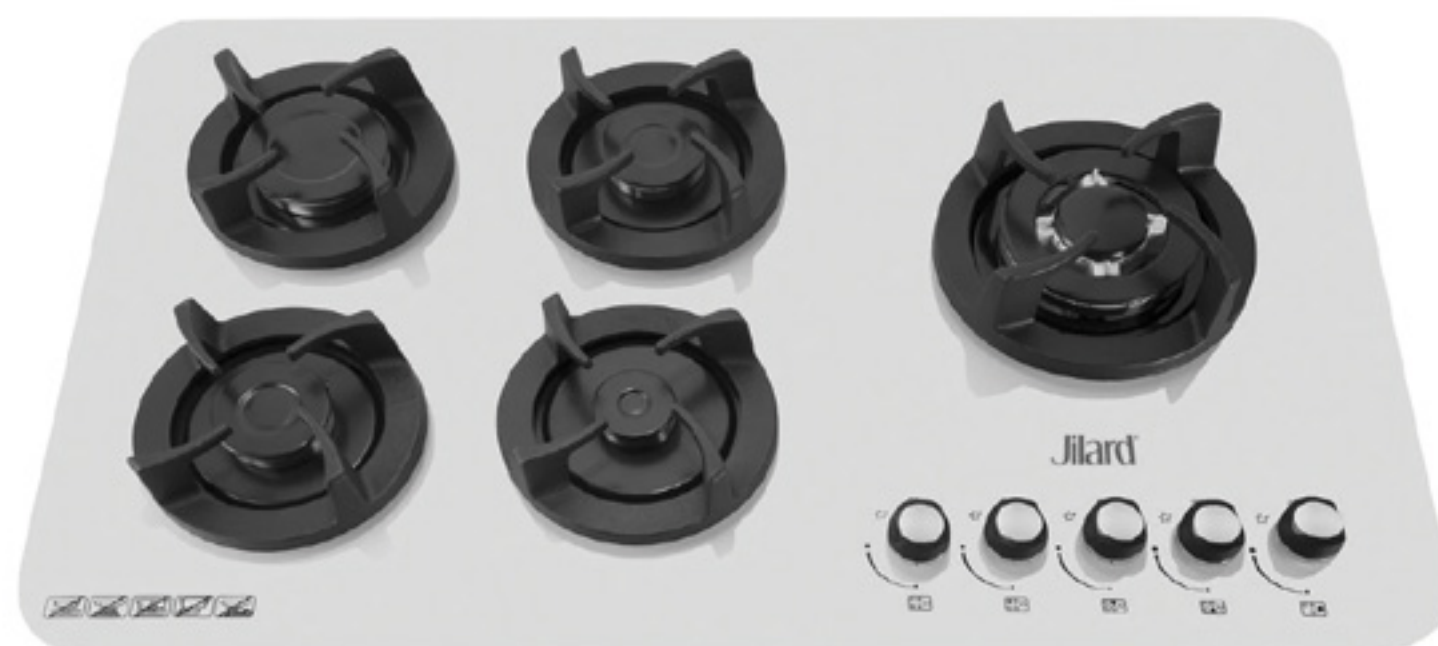

Wok Support 

■ **Model: G- 1503S**
Size: 89 x 52 cm

Wok Support 

■ **Model: G- 1504S**
Size: 89 x 52 cm

Wok Support 

BUILT-IN GLASS GAS HOB

Jilard[®]
Meet Your Kitchen Needs

■ **Model: G- 1505**
Size: 89 x 52 cm

Wok Support

■ **Model: G- 1506**
Size: 89 x 52 cm

Wok Support

■ **Model: G- 1505S**
Size: 89 x 52 cm

Wok Support

■ **Model: G- 1506S**
Size: 89 x 52 cm

Wok Support

دارای دوشعله پلوپز

■ **Model: G- 1302**
Size: 74 x 40 cm

■ **Model: G- 1401**
Size: 62 x 52 cm

■ **Model: G- 1201**
Size: 52 x 32 cm

- **Model: HM- 111** Size: 70 x 30 cm **BLACK**
- دارای لامپ هالوژن SmD
- پنل کلیدی
- موتور فلز مجهز به ترموگارد
- دارای فیلتر آلومینیومی