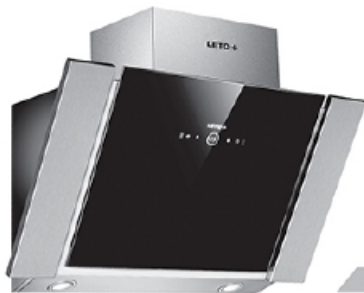

NEW

ROSE GOLD

H - 67*

90 cm

NEW

LUXE STEEL

استیل ضد لک .
لامپ: 2 LED .

دارای فیلتر آلومینیومی .
Touch روی استیل .