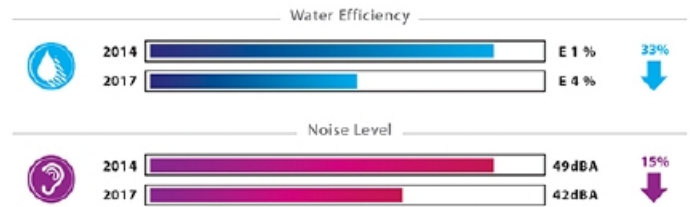

BUILT-IN DISHWASHER

ماشین ظرفشویی توکار

قابلیت نصب ورق MDF بر روی درب ۱۴ نفره 81.5 x 60 cm

قابلیت نصب ورق MDF بر روی درب

- ظرفیت ۱۴ نفره (۱۶۸ پارچه)
- انتخاب برنامه به صورت اتوماتیک (DWM 02 - DWM 03)
- ۷ برنامه اتوماتیک شستشو (DWM 01)
- ۸ برنامه اتوماتیک شستشو (DWM 02 - DWM 03)
- تأخیر در شستشو ۹/۶/۳ ساعت
- قابلیت افزودن ظروف در حین شستشو
- شستشو با نصف ظرفیت
- مجهز به سیستم ایمنی قطع آب
- دارای قفل کودک
- طبقه مخصوص قاشق و چنگال

طبقه مخصوص قاشق ، چنگال و کارد

قابلیت نصب ورق MDF بر روی درب جهت هماهنگی هرچه بیشتر با نمای کابینت آشپزخانه