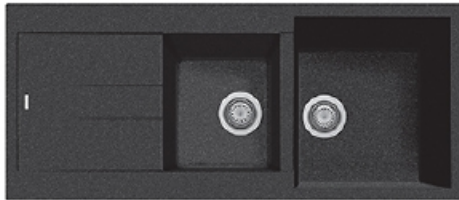

INSET GRANITE SINK

سینک گرانیتی توکار

LETO+ 01

■ AMANDA 116 X 50 cm
Double basin sink
Black

■ AMANDA 116 X 50 cm
Double basin sink
Titanium

■ AMANDA 116 X 50 cm
Double basin sink
white Milk

■ NAIKY 116 X 50 cm
Double basin sink
Black