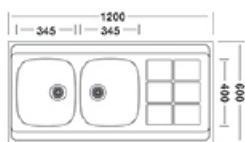

116 - 120 cm

100 cm

70 - 90 cm

60 cm

Lay on S.Steel Sink

120 cm

TL - 1

TL - 2