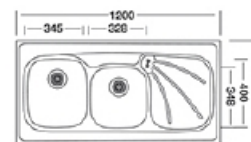

Lay on S.Steel Sink

120 cm

TL - 5

100 cm

Flush Mount S.Steel Sink

Undermount S.Steel Sink

Z Series

R Series

توجه

با توجه به احتمال اختلاف جزئی در ابعاد سینک های زیر صفحه ای در مقاطع مختلف تولید کال، حتماً ابعاد محصول خریداری شده را جهت برش صفحه کابینت لحاظ نمایید.