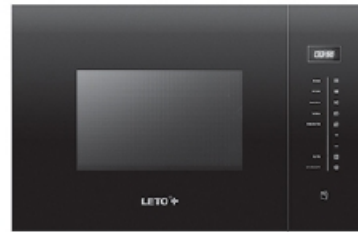

Meat probe

BUILT-IN MICROWAVE

ماکروویو توکار

38 cm

■ MG - 10 60 X 38 cm

25 Litre

Touch open door

درب لمسی