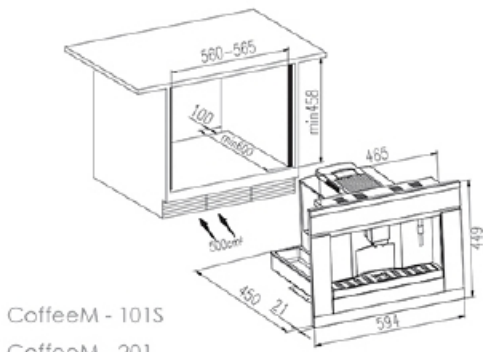

Coffe Machine

CoffeeM - 101S
CoffeeM - 201