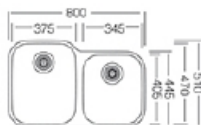

TM - 14

TM - 15

توجه

با توجه به احتمال اختلاف جزئی در ابعاد سینک های زیر صفحه ای در مقاطع مختلف تولید کال، حتماً ابعاد محصول خریداری شده را جهت برش صفحه کابینت لحاظ نمایید.

Built-in Ceramic Hob

Built-in Steel and Glass Hob