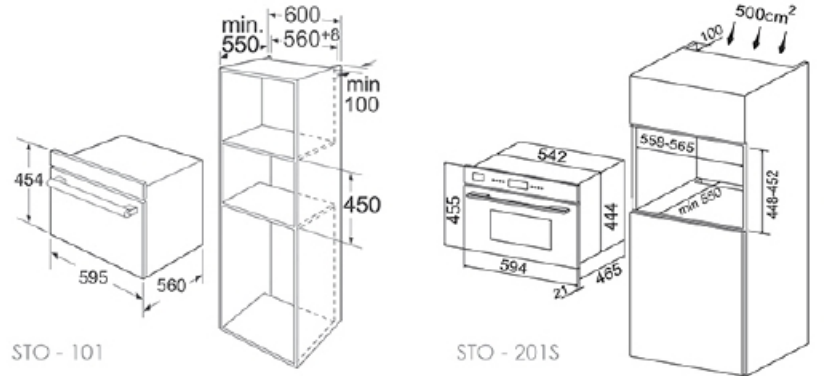

Microwave

PCMO - 401S

Warming Drawer

Coffe Machine

Steam Oven

Bottle Chiller

Dishwasher