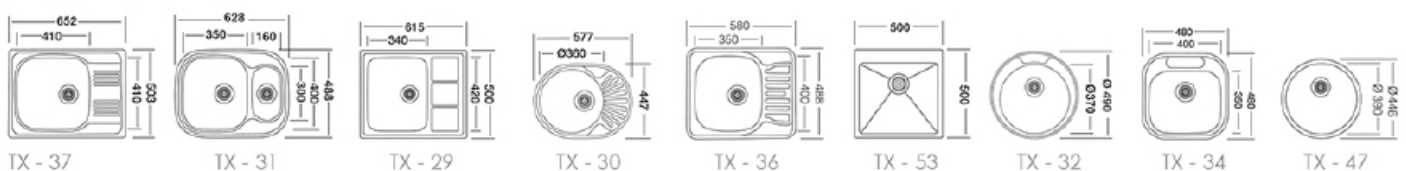

116 - 120 cm

100 cm

70 - 90 cm

60 cm

Lay on S.Steel Sink

120 cm

TL - 1

TL - 2