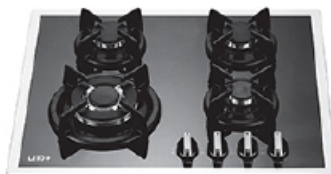

کنترل پنل با طراحی جدید

60 cm

گازهای مشخص شده با علامت DEFENDI و SABAF ، مجهز به سرشعله ساخت ایتالیا هستند.

■ PG - 52S 60 X 52 cm

SABAF

■ PG - 42* 58 X 50 cm

PG - 42D DEFENDI

■ PG - 8* 62 X 50 cm