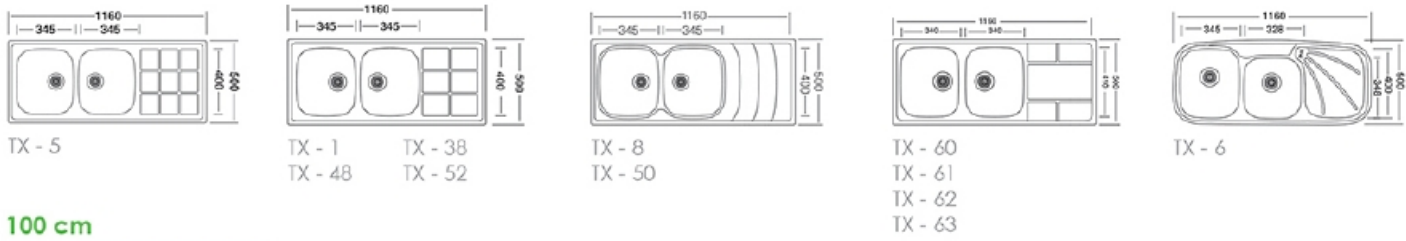

Inset S.Steel Sink

116 - 120 cm