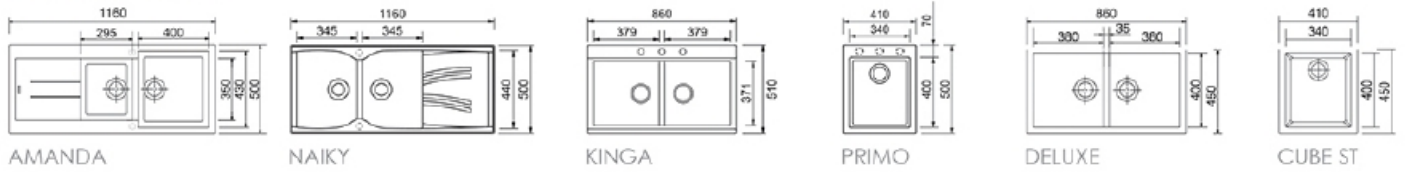

. تعیین درصد ماهیچه ها .

. مجهز به برنامه محاسبه مقدار کالری مورد نیاز .

. مجهز به ۱۲ حافظه داخلی .

. روشن / خاموش شدن به صورت خودکار .

از دی ماه ۱۳۹۶
به مدت یکسال

نقشه های فنی و ابعاد

Granite Sink

Inset S.Steel Sink