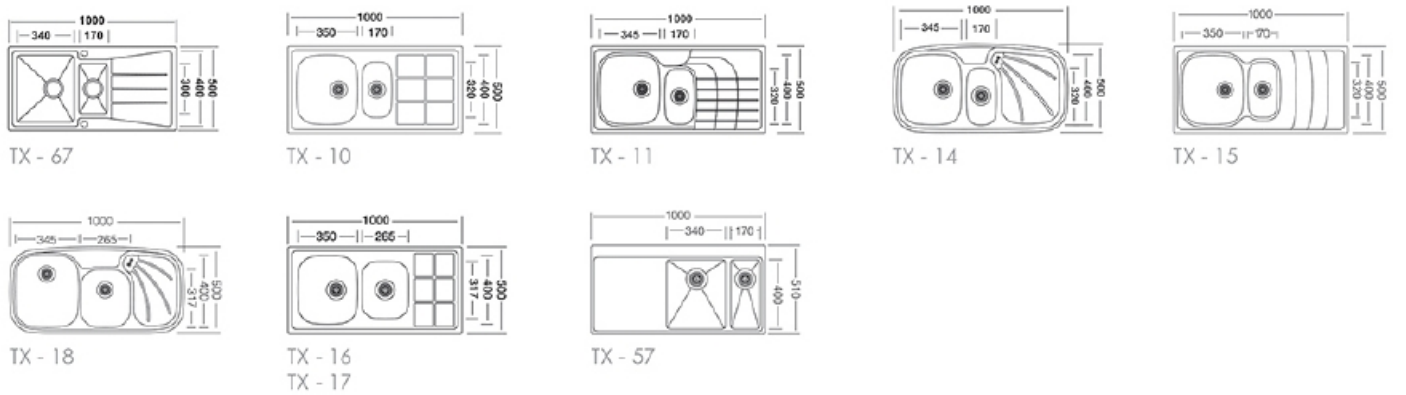

نقشه های فنی و ابعاد

Granite Sink

Inset S.Steel Sink

116 - 120 cm

100 cm

70 - 90 cm

60 cm