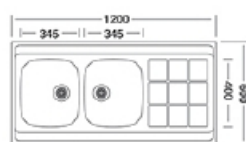

Lay on S.Steel Sink

120 cm

TL - 4

100 cm

Flush Mount S.Steel Sink

Undermount S.Steel Sink

Z Series

R Series

توجه

با توجه به احتمال اختلاف جزئی در ابعاد سینک های زیر صفحه ای در مقاطع مختلف تولید کال، حتماً ابعاد محصول خریداری شده را جهت برش صفحه کابینت لحاظ نمایید.