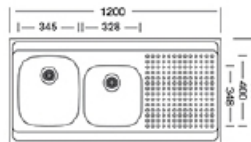

116 - 120 cm

100 cm

70 - 90 cm

60 cm

Lay on S.Steel Sink

120 cm

TL - 1

TL - 2