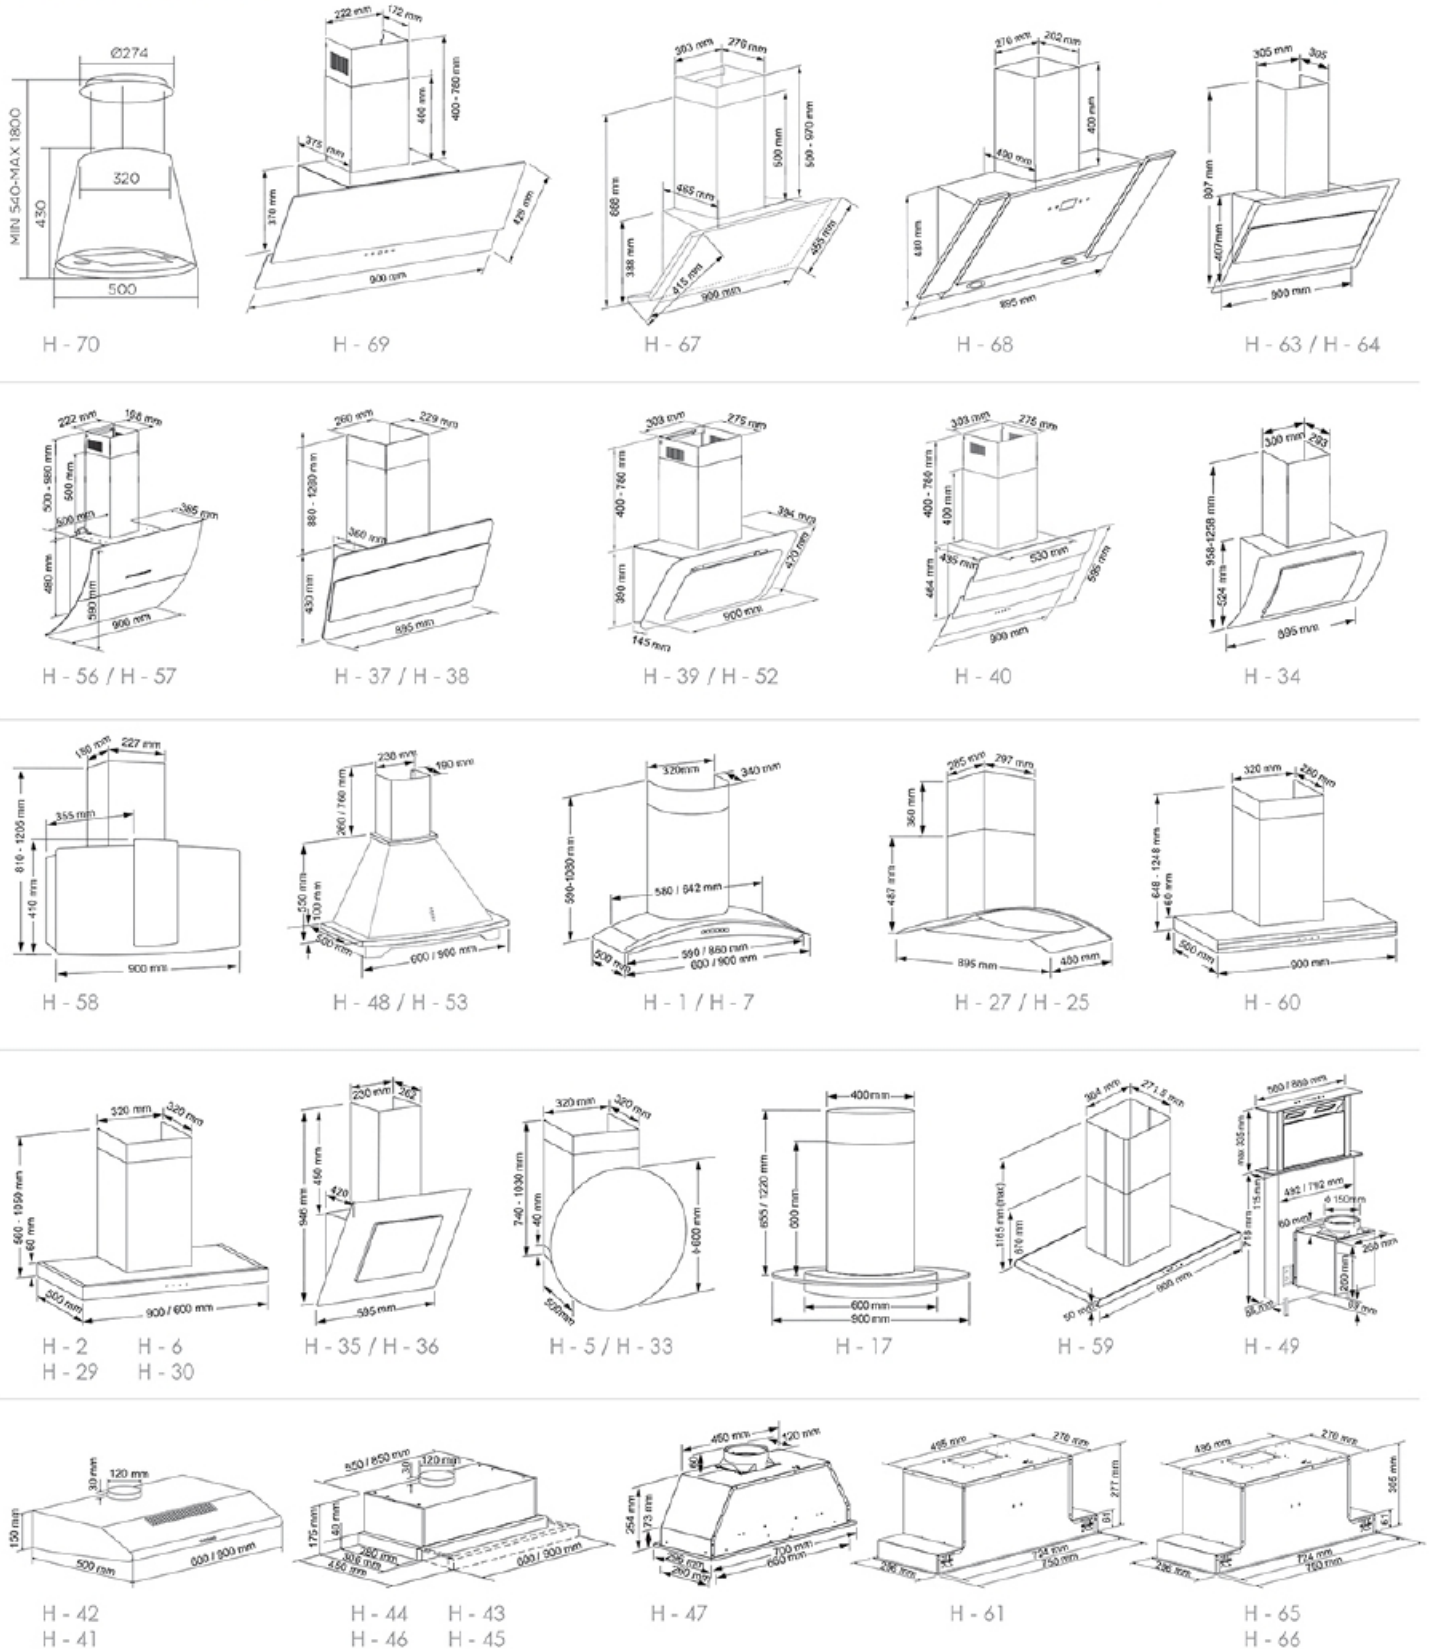

TM - 14

TM - 15

توجه

با توجه به احتمال اختلاف جزئی در ابعاد سینک های زیر صفحه ای در مقاطع مختلف تولید کال، حتماً ابعاد محصول خریداری شده را جهت برش صفحه کابینت لحاظ نمایید.

Built-in Ceramic Hob

Built-in Steel and Glass Hob