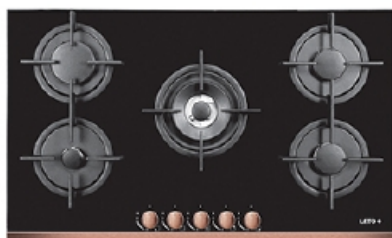

CHEF COLLECTION

انواع طراحی و چیدمان ها

* توصیه شده توسط سر آشپز Joan Burgues

NEW

Rose Gold Series

O - 34T

PG - 44D

H - 69