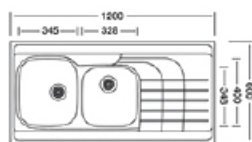

116 - 120 cm

100 cm

70 - 90 cm

60 cm

Lay on S.Steel Sink

120 cm

TL - 1

TL - 2