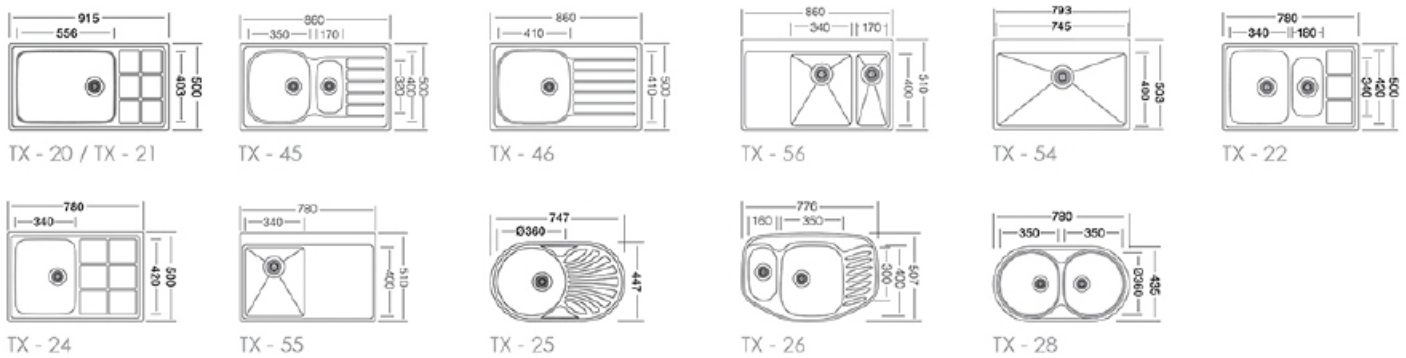

نقشه های فنی و ابعاد

Granite Sink

Inset S.Steel Sink

116 - 120 cm

100 cm

70 - 90 cm

60 cm