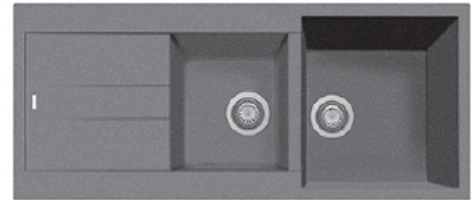

INSET GRANITE SINK

سینک گرانیتی توکار

LETO+ 01

■ AMANDA 116 X 50 cm
Double basin sink
Black

■ AMANDA 116 X 50 cm
Double basin sink
Titanium

■ AMANDA 116 X 50 cm
Double basin sink
white Milk

■ NAIKY 116 X 50 cm
Double basin sink
Black