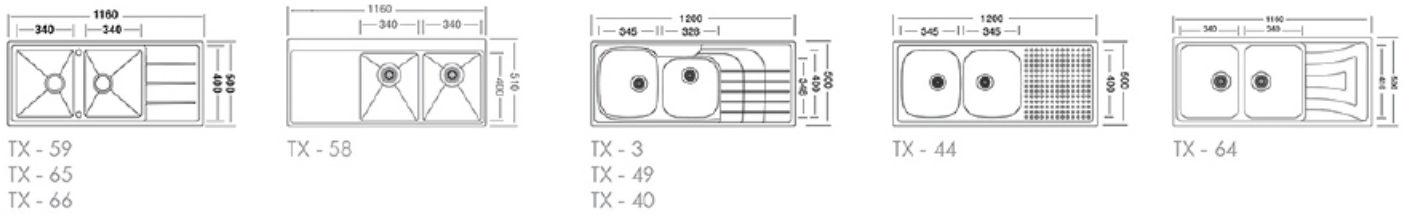

Inset S.Steel Sink

116 - 120 cm