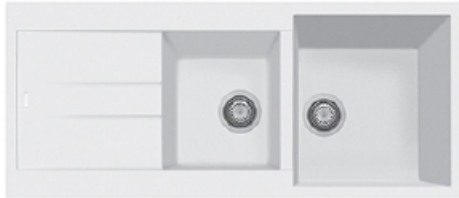

INSET GRANITE SINK

سینک گرانیتی توکار

LETO+ 01

■ AMANDA 116 X 50 cm
Double basin sink
Black

■ AMANDA 116 X 50 cm
Double basin sink
Titanium

■ AMANDA 116 X 50 cm
Double basin sink
white Milk

■ NAIKY 116 X 50 cm
Double basin sink
Black